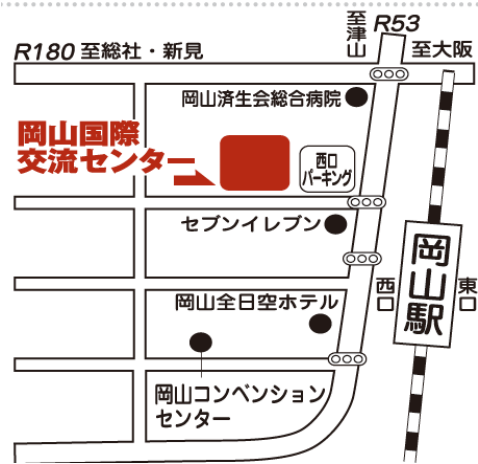

第38回 青少年交流キャンプ 事業説明会場地図一覧

仙台 (6/24土)

東京 (6/25日)

京都 (6/10土)

福岡 (6/17土)

福島 (6/25日)

静岡 (6/24土)

岡山 (6/11日)

新潟 (6/17土)

名古屋 (6/25日)

広島 (6/18日)