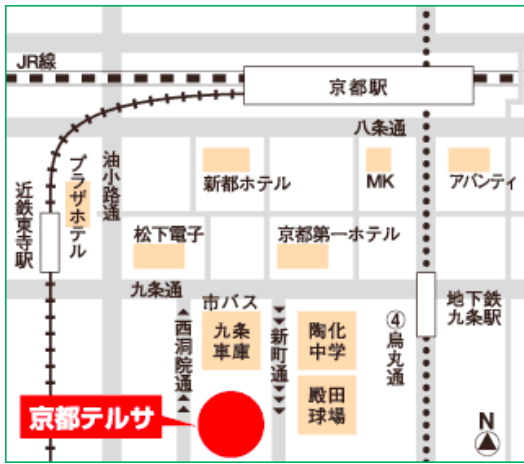

第38回 青少年交流キャンプ 事業説明会場地図一覧

仙台 (6/24土)

東京 (6/25日)

京都 (6/10土)

福岡 (6/17土)

福島 (6/25日)

静岡 (6/24土)

岡山 (6/11日)

新潟 (6/17土)

名古屋 (6/25日)

広島 (6/18日)