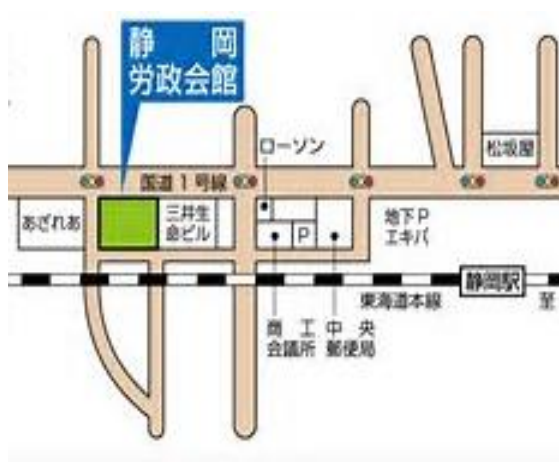

第38回 青少年交流キャンプ 事業説明会場地図一覧

仙台 (6/24土)

東京 (6/25日)

京都 (6/10土)

福岡 (6/17土)

福島 (6/25日)

静岡 (6/24土)

岡山 (6/11日)

新潟 (6/17土)

名古屋 (6/25日)

広島 (6/18日)