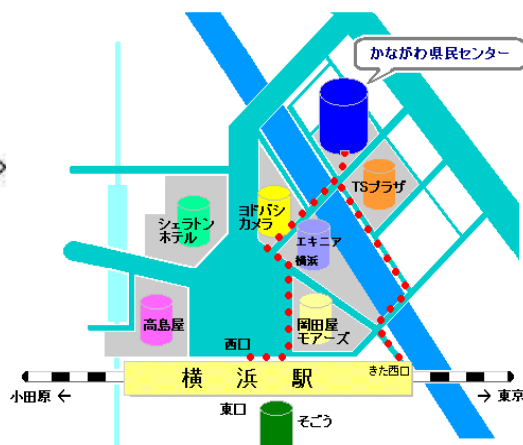

第41回 ちびっこ探検学校ヨロン島 説明会場一覧

仙台 (2/19日)

東京 (2/12日・26日)

名古屋 (2/19日)

広島 (2/19日)

福島 (2/18土)

横浜 (2/26日)

京都 (2/11土)

福岡 (2/18土)

新潟 (2/25土)

静岡 (2/18日)

岡山 (2/12日)