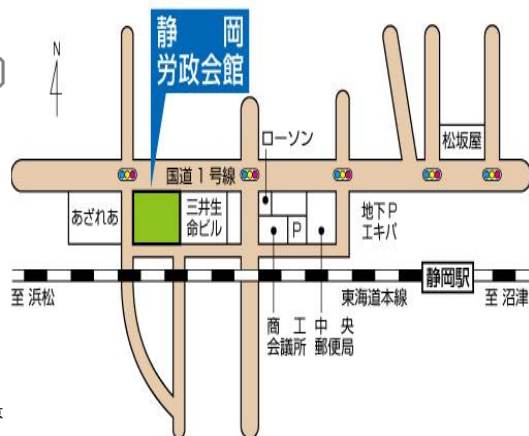

第41回 ちびっこ探検学校ヨロン島 説明会場一覧

仙台 (2/19日)

東京 (2/12日・26日)

名古屋 (2/19日)

広島 (2/19日)

福島 (2/18土)

横浜 (2/26日)

京都 (2/11土)

福岡 (2/18土)

新潟 (2/25土)

静岡 (2/18日)

岡山 (2/12日)