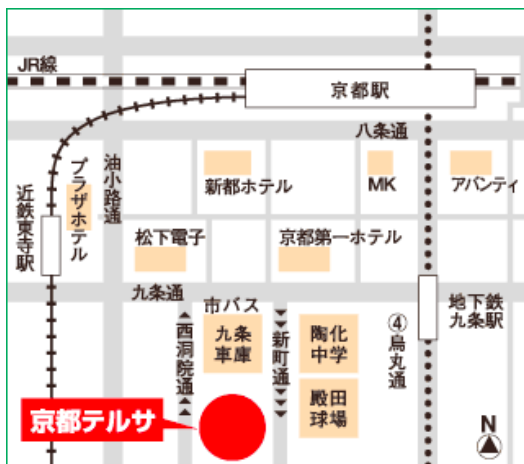

第41回 ちびっこ探検学校ヨロン島 説明会場一覧

仙台 (2/19日)

東京 (2/12日・26日)

名古屋 (2/19日)

広島 (2/19日)

福島 (2/18土)

横浜 (2/26日)

京都 (2/11土)

福岡 (2/18土)

新潟 (2/25土)

静岡 (2/18日)

岡山 (2/12日)