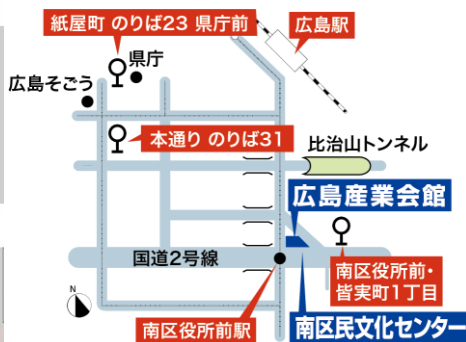

2020年 ちびっこ探検学校ヨロン島 事業説明会会場

新潟会場 (1/11土)

京都会場 (1/12日)

松山会場 (1/18土)

福岡会場 (1/19日)

広島会場 (1/19日)

仙台会場 (2/9日)

福島会場 (2/9日)

静岡会場 (2/11火祝)

名古屋会場 (2/11火祝)

東京会場 (1/13月祝、19日、2/11火祝、2/24月祝)