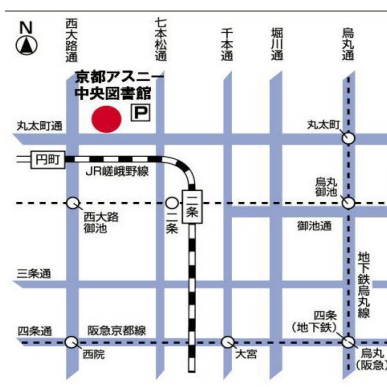

2020年 ちびっこ探検学校ヨロン島 事業説明会会場

新潟会場 (1/11土)

京都会場 (1/12日)

松山会場 (1/18土)

福岡会場 (1/19日)

広島会場 (1/19日)

仙台会場 (2/9日)

福島会場 (2/9日)

静岡会場 (2/11火祝)

名古屋会場 (2/11火祝)

東京会場 (1/13月祝、19日、2/11火祝、2/24月祝)