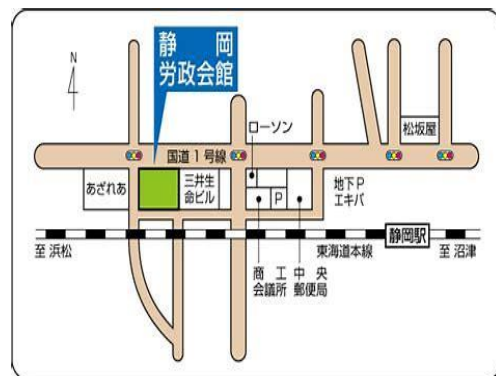

2020年 ちびっこ探検学校ヨロン島 事業説明会会場

新潟会場 (1/11土)

京都会場 (1/12日)

松山会場 (1/18土)

福岡会場 (1/19日)

広島会場 (1/19日)

仙台会場 (2/9日)

福島会場 (2/9日)

静岡会場 (2/11火祝)

名古屋会場 (2/11火祝)

東京会場 (1/13月祝、19日、2/11火祝、2/24月祝)